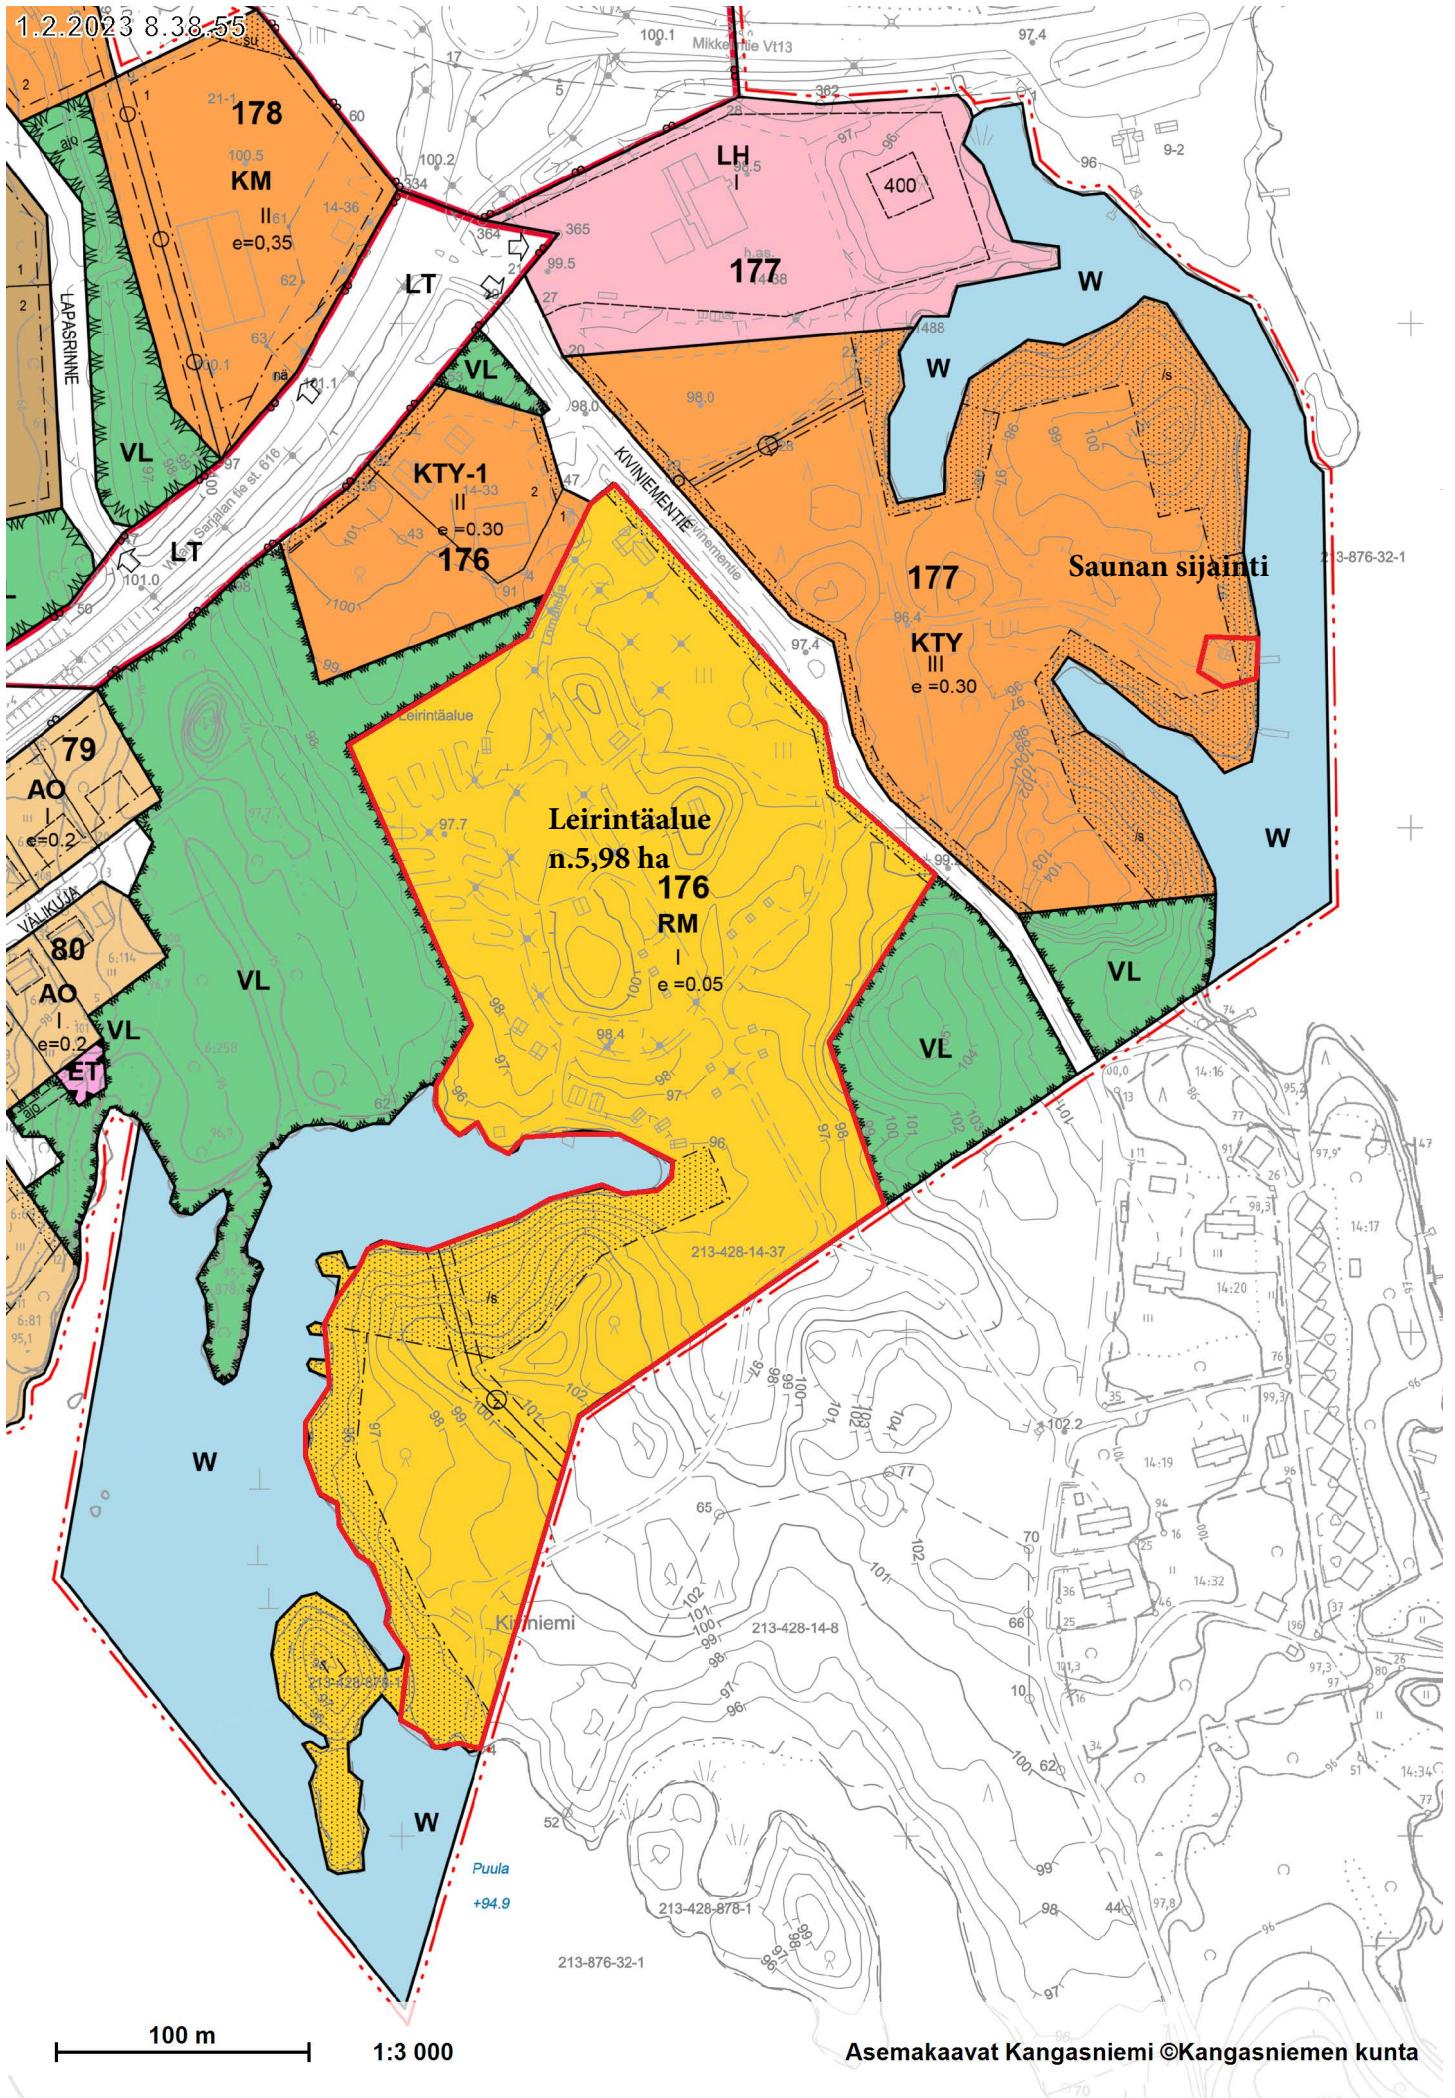

1.2.2023 8.38.55

100 m

1:3 000

Asemakaavat Kangasniemi ©Kangasniemen kunta